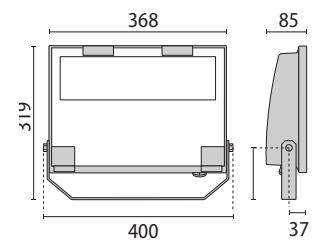

GUELL 2
S/W

GUELL 2
A/W

GUELL 2
C/I

GUELL 2 S/W

IK07 3J xx5

LAMPHOLDER	WATTAGE	CLASS	CRI	KELVIN	COS φ ≥ 0,9	OPTIC	OPTIC BEAM	LIGHTSOURCE LUMEN OUTPUT	LUMINAIRE LUMEN OUTPUT	L	B	LIFETIME	COLOUR/ RAL	PART NUMBER
LED	133 W	I	80	4000	•	S/W	-	20380 lm	13804 lm	70	10	125000 h	●	3100132
LED	105 W	I	80	4000	•	S/W	-	14552 lm	11863 lm	70	10	130000 h	●	06094094
LED	78 W	I	80	4000	•	S/W	-	11116 lm	9520 lm	70	10	150000 h	●	06094294